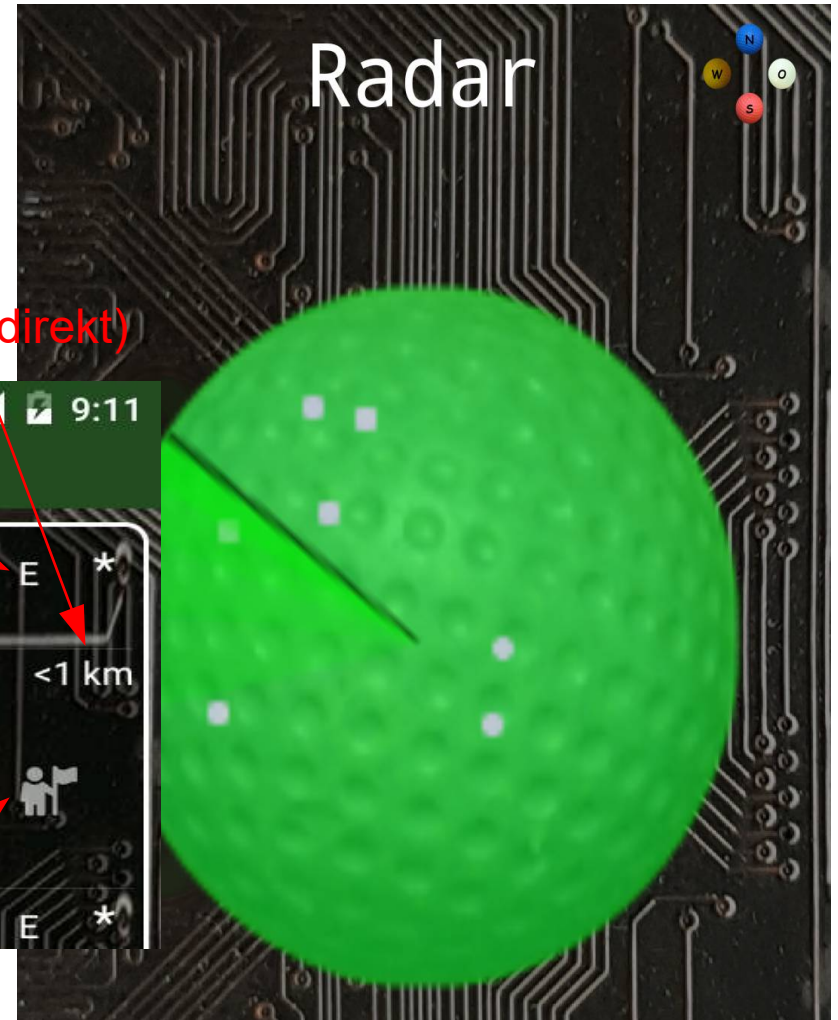

Anzahl Bahnen

Bahnen-Rekord

Bahnen AVG

Mehr Details zum Platz

Auf Google - Maps anzeigen

Bahn-Nummer

Bahn-Name

The screenshot shows a hole scorecard with a list of holes and their scores. The table has columns for 'Bahn Nr.', 'Name', and 'Punkte'. The data is as follows:

Bahn Nr.	Name	Punkte
1	Pyramiden	0
2	Vulkan	0
3	Sorunaschanze	0

MGP (Minigolfplatz) - Radar

- MGP-Masters ist für Freizeit-Minigolfer genauso wie für Profi-Minigolfer entwickelt wurden
- Du kannst mit dieser App auch auf allen anderen Minigolfplätzen spielen
- Du kannst auch nach Minigolfplätzen in der Nähe suchen, sofern die App die Berechtigungen bekommen hat ...