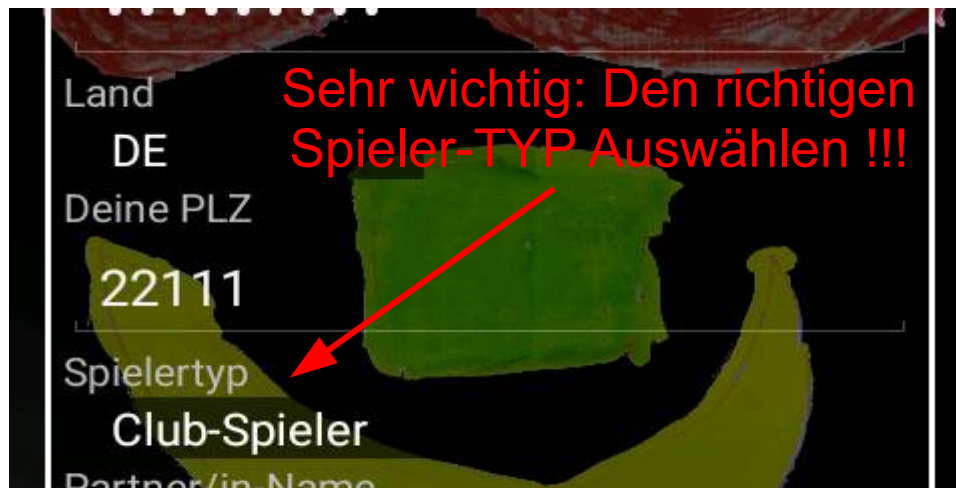

 **miniGOLF Hamburg Horn**
ermöglichen, auf den
Standort Ihres Geräts
zuzugreifen?

VERWEIGERN ZULASSEN

3. Passwort vergessen?

<http://www.minigolf-masters.org/password-reset.html>

Account-Wizzard / Anmeldung

Deine eMail

Benutzername

Passwort

SPEICHERN

Einstellungen

Als erstes solltest Du deine persönlichen Einstellungen vornehmen. Das kannst Du über den Menu-Punkt "Einstellungen" jederzeit machen.

Nur deine Punkte werden für die Statistiken und MGP-Masters sowie Highscore (Bestenliste) gewertet. Die Punkte von Partner/in sowie der Kinder sind nur temporär und als Zwischenlösung gedacht.