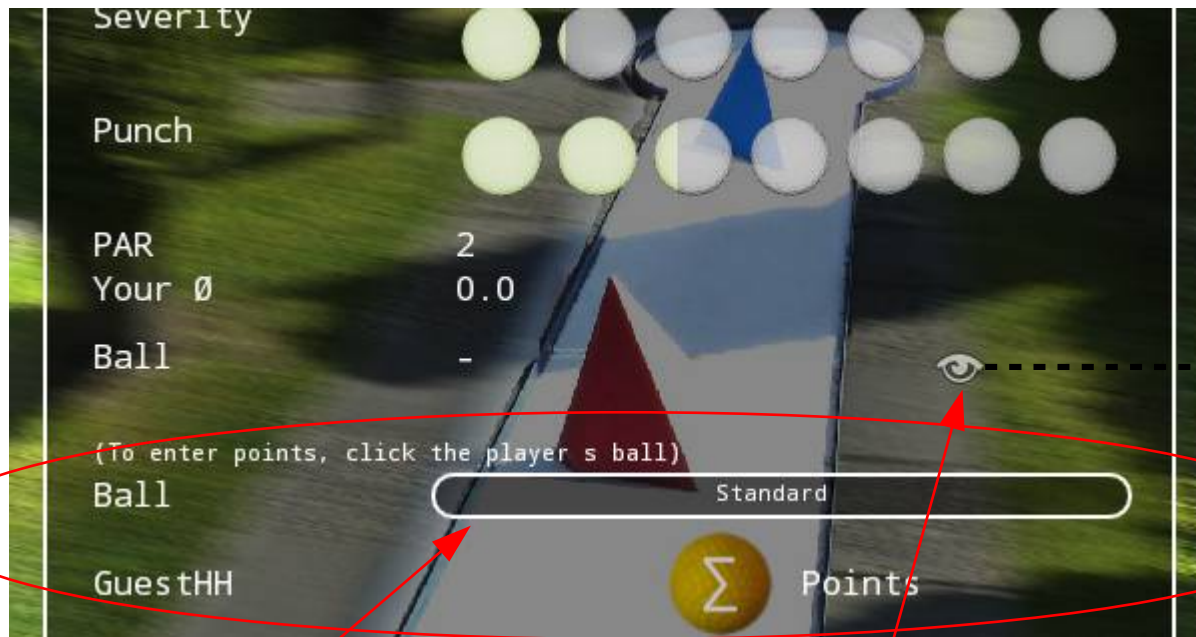

Mehr Details zur Bahn

Details / Empfehlungen zur Bahn

Dein AVG zu dieser Bahn

Punkte-Auswahl
(Anzahl Schläge für diese Bahn)

*1

Die Photos sind in deiner Photo-Galerie genauso wie alle deiner anderen Photos verfügbar.

Spielen (Club/Profi)

Spiel-Ball auswählen
(aus deiner Balltasche)

Punkte-Auswahl
(Anzahl Schläge
für diese Bahn)

Gelber Text bedeutet
das es die eigene
Empfehlung ist.

Alle Spiel-Empfehlungen
Ansehen (Inkl. der Eigenen)