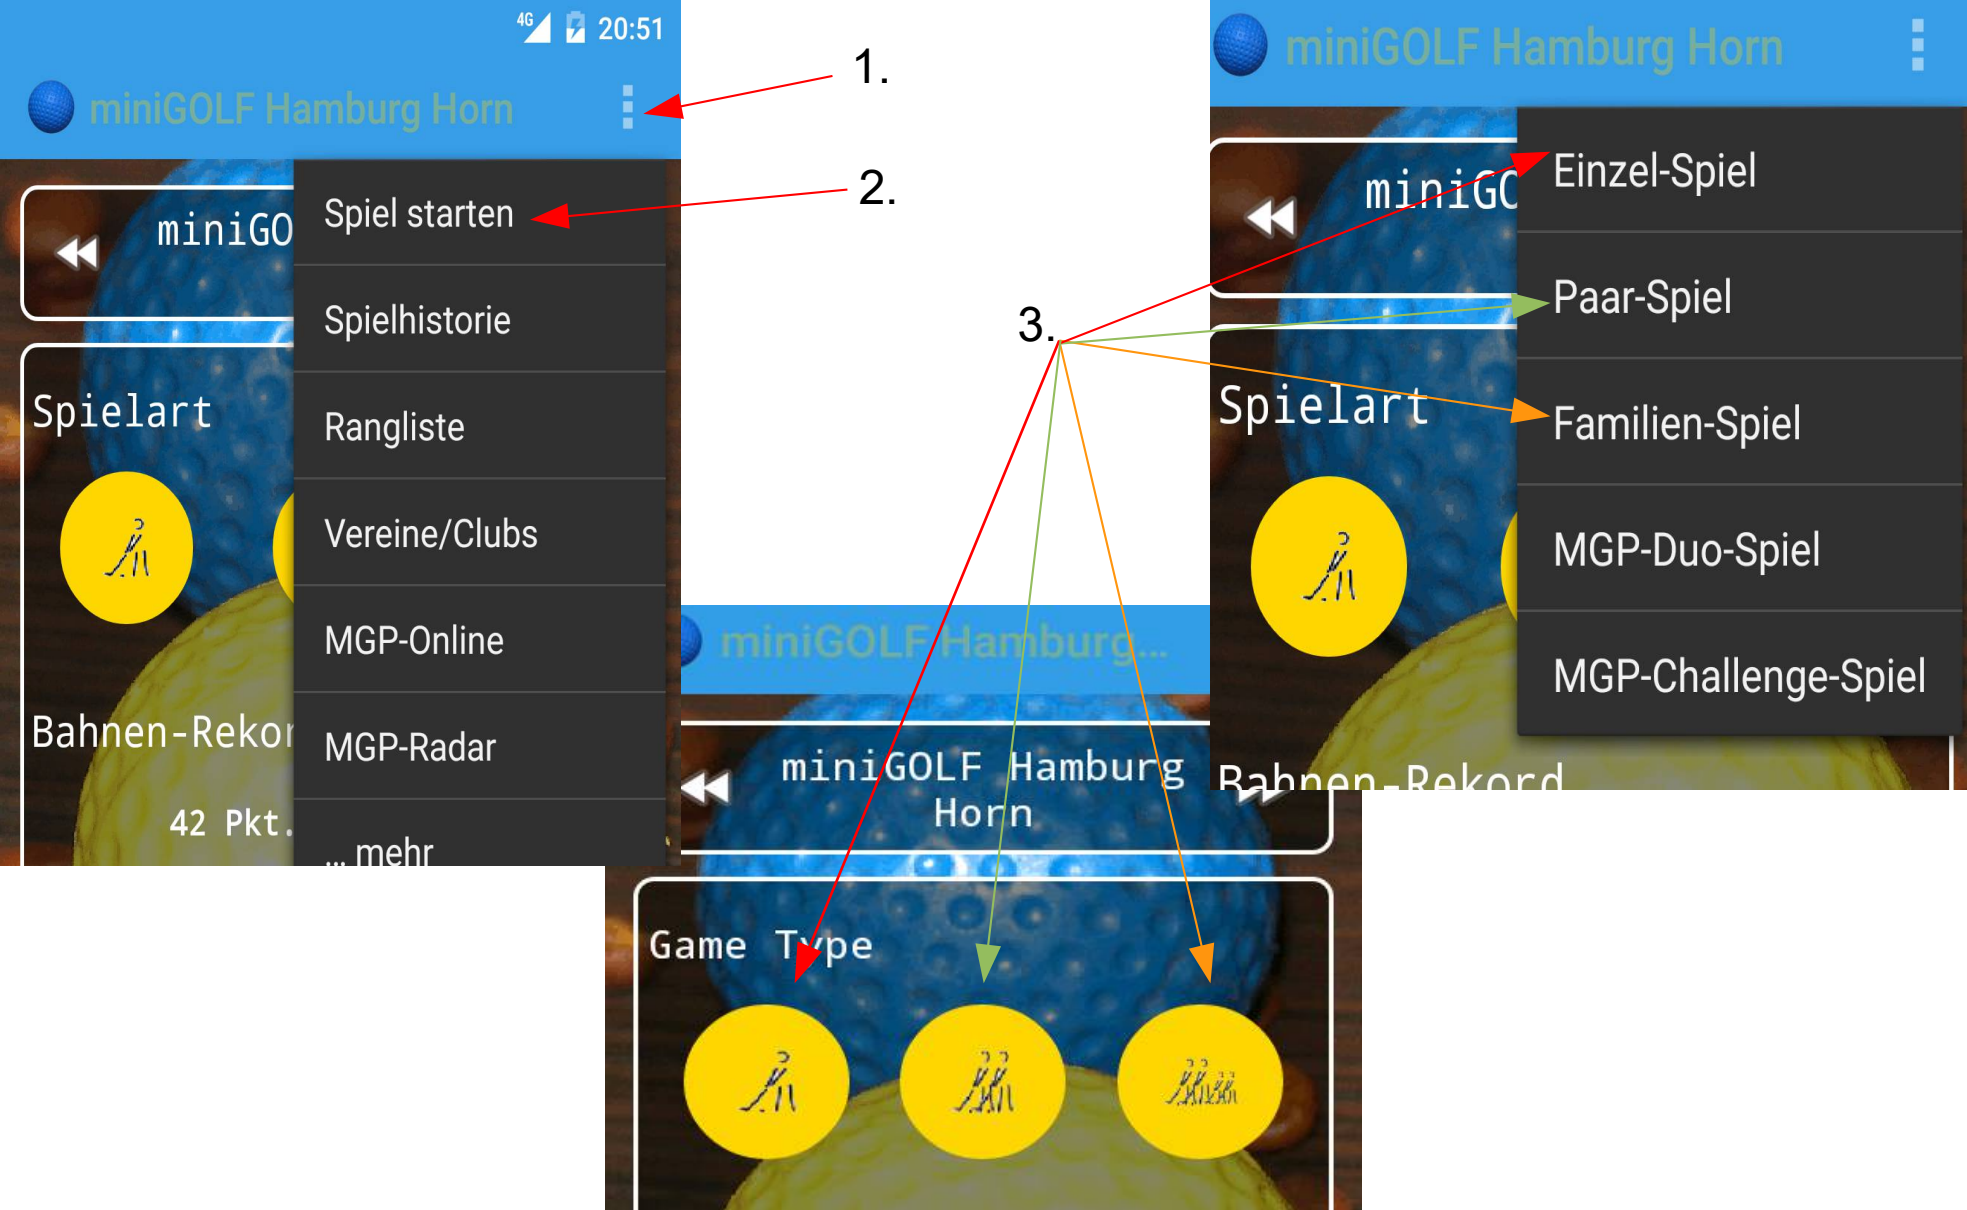

Dein Geburtstag
10 10 2016

Max. Anzahl Schläge
6

Historie Anzeige
10

Benachrichtigung per eMail
Ja

Balltasche

Als nächstes solltest Du deine persönliche Bällpflege vornehmen. Das kannst Du über den Menu-Punkt >> "...mehr" >> "Meine Balltasche" jederzeit ändern.

Solltest Du noch nicht genügend Bälle zur Auswahl zum Einfügen in deine Balltasche haben, so musst Du zurück ins Hauptmenü und dort über "Synchronisierung" die Synchronisierung starten.

Aktuell haben wir ca. 1500 Bälle zur Auswahl

Nur die Bälle, die Du in deiner Balltasche eingefügt hast sowie die Standard Bälle, kannst Du im Spiel auch nutzen.

Spiel starten

Spielen (Allgemein)

Bahnen-Wechsel

Menü (z.B. Spielplan ...)

Photo erstellen *1

Mehr Details zur Bahn

Details / Empfehlungen zur Bahn

Dein AVG zu dieser Bahn

Punkte-Auswahl
(Anzahl Schläge für diese Bahn)

*1

Die Photos sind in deiner Photo-Galerie genauso wie alle deiner anderen Photos verfügbar.