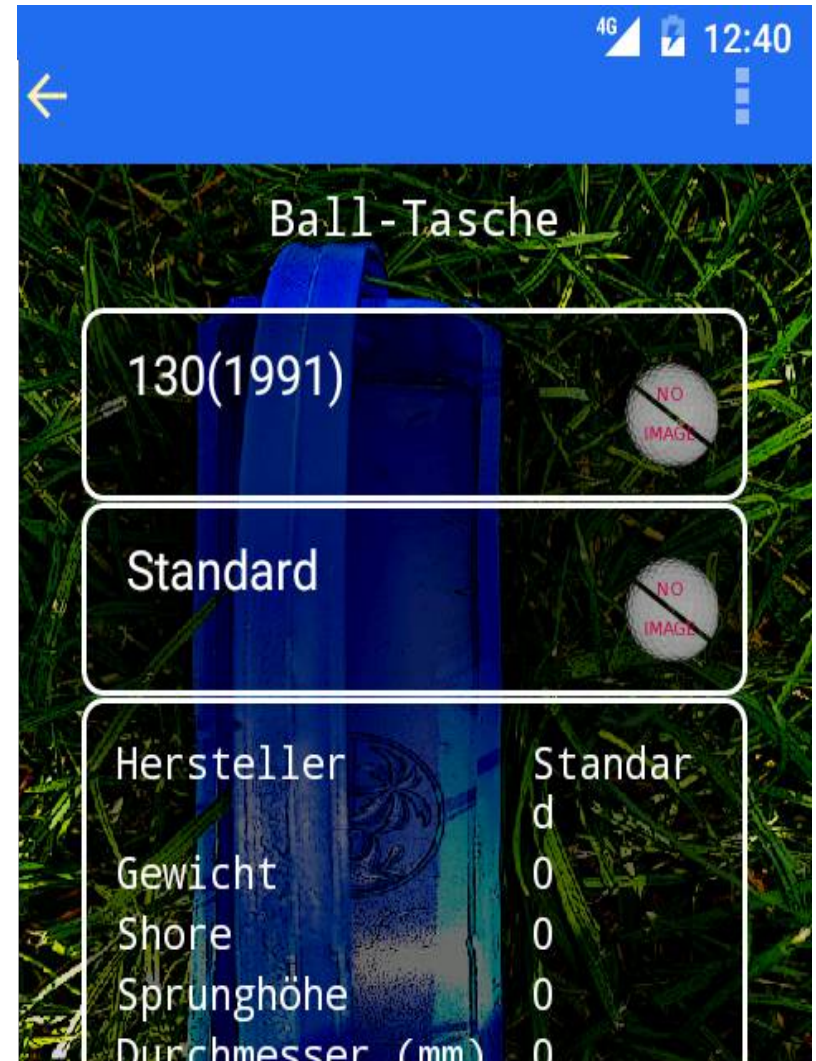

Balltasche

Als nächstes solltest Du deine persönliche Bällpflege vornehmen. Das kannst Du über den Menu-Punkt >> "...mehr" >> "Meine Balltasche" jederzeit ändern.

Solltest Du noch nicht genügend Bälle zur Auswahl zum Einfügen in deine Balltasche haben, so musst Du zurück ins Hauptmenü und dort über "Synchronisierung" die Synchronisierung starten.

Aktuell haben wir ca. 1500 Bälle zur Auswahl

Nur die Bälle, die Du in deiner Balltasche eingefügt hast sowie die Standard Bälle, kannst Du im Spiel auch nutzen.